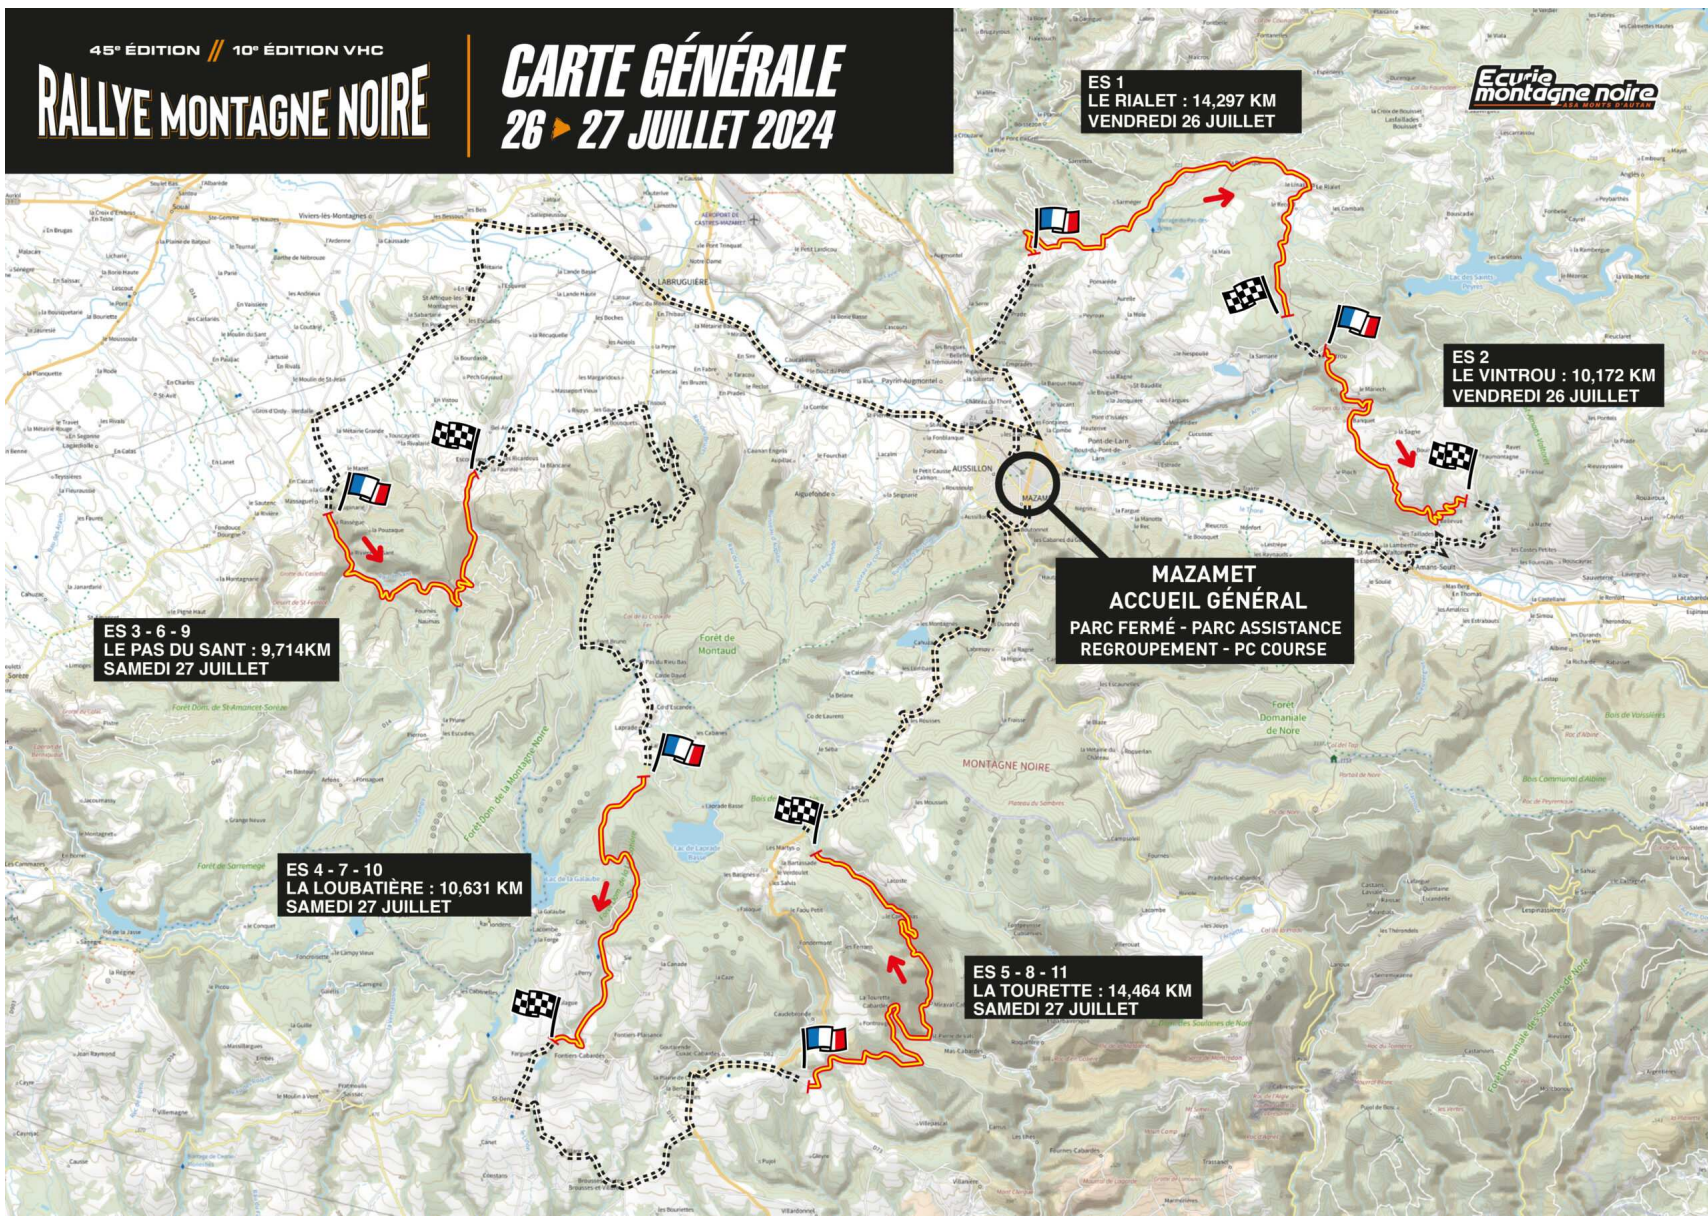

45^e ÉDITION // 10^e ÉDITION VHC
RALLYE MONTAGNE NOIRE

CARTE GÉNÉRALE
26 ▶ 27 JUILLET 2024

ES 1
LE RIALET : 14,297 KM
VENREDI 26 JUILLET

ES 2
LE VINTROU : 10,172 KM
VENREDI 26 JUILLET

ES 3 - 6 - 9
LE PAS DU SANT : 9,714KM
SAMEDI 27 JUILLET

MAZAMET
ACCUEIL GÉNÉRAL
PARC FERMÉ - PARC ASSISTANCE
REGROUPEMENT - PC COURSE

ES 4 - 7 - 10
LA LOUBATIÈRE : 10,631 KM
SAMEDI 27 JUILLET

ES 5 - 8 - 11
LA TOURETTE : 14,464 KM
SAMEDI 27 JUILLET