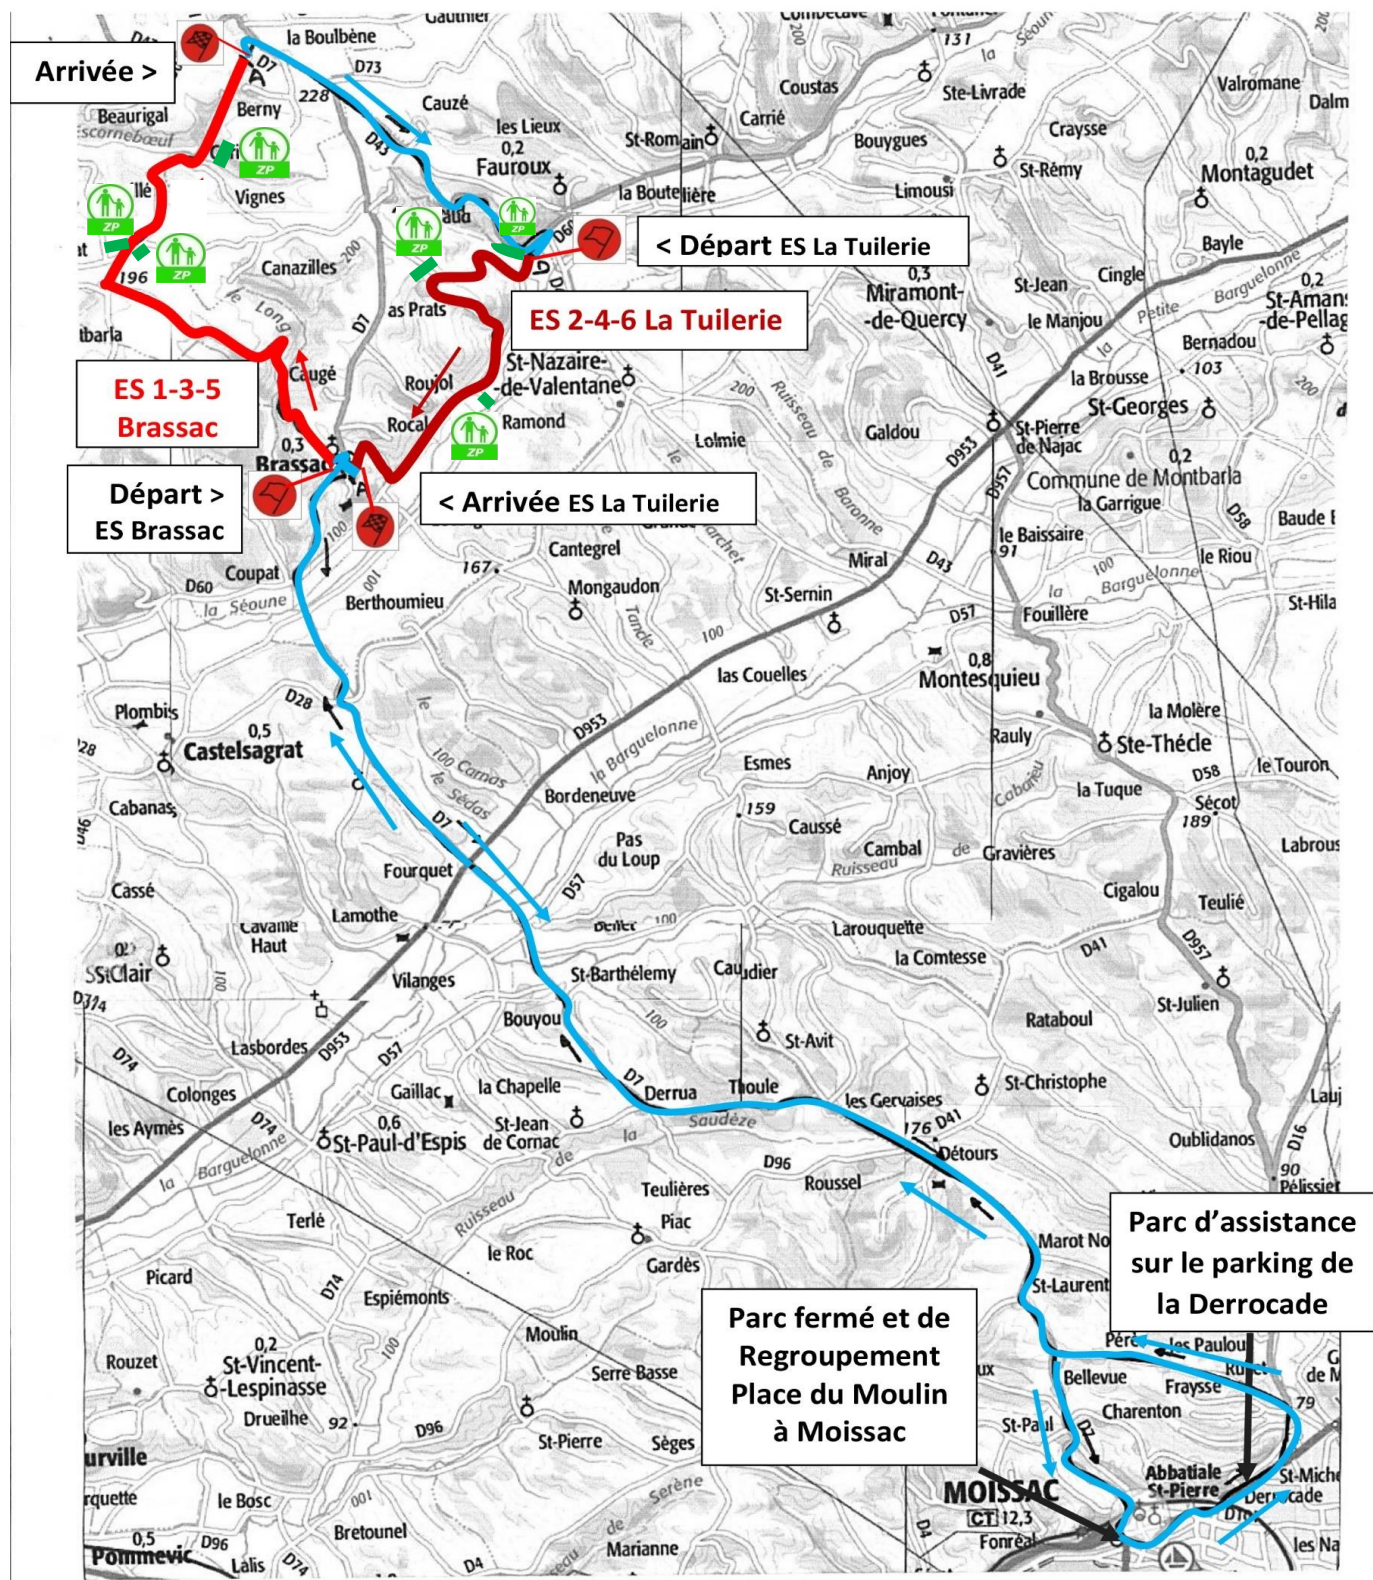

CARTE GENERALE

ACCES AUX SPÉCIALES DEPUIS MOISSAC, suivre la DIRECTION de BOURG DE VISA sur la D7 en direction de BRASSAC

Zones "public" (voir détail sur la carte de chaque spéciale)

ATTENTION ! Seules les zones « Public » indiquées sur les cartes sont autorisées aux spectateurs.

Toutes les autres zones, sont strictement interdites au public !

Sur les zones public merci de respecter le stationnement autorisé sur les parkings et/ou D'UN SEUL COTÉ de la route !